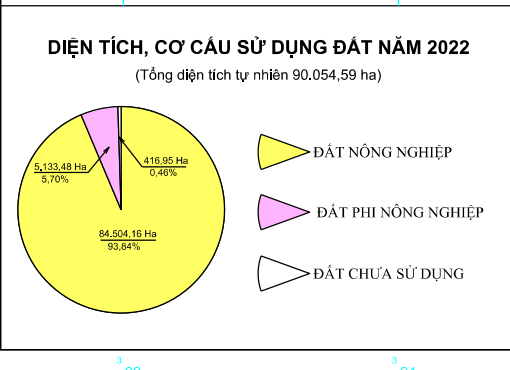

BẢN ĐỒ KẾ HOẠCH SỬ DỤNG ĐẤT NĂM 2022 HUYỆN HÀM YÊN - TỈNH TUYÊN QUANG

TÊN KÝ HIỆU	HẸN TRẠNG	DIỆN TÍCH	TÊN KÝ HIỆU	HẸN TRẠNG	DIỆN TÍCH	TÊN KÝ HIỆU	HẸN TRẠNG	DIỆN TÍCH
Đất trồng lúa nước	[Symbol]	[Value]	Đất trồng cây hàng năm khác	[Symbol]	[Value]	Đất trồng cây lâu năm	[Symbol]	[Value]
Đất rừng phòng hộ	[Symbol]	[Value]	Đất rừng đặc dụng	[Symbol]	[Value]	Đất rừng sản xuất	[Symbol]	[Value]
Đất nông nghiệp khác	[Symbol]	[Value]	Đất xây dựng nông thôn mới	[Symbol]	[Value]	Đất ở tại nông thôn	[Symbol]	[Value]
Đất phi nông nghiệp	[Symbol]	[Value]	Đất công nghiệp	[Symbol]	[Value]	Đất thương mại dịch vụ	[Symbol]	[Value]
Đất chưa sử dụng	[Symbol]	[Value]	Đất kho bãi	[Symbol]	[Value]	Đất chuyên dùng	[Symbol]	[Value]
Đất kiến trúc hạ tầng	[Symbol]	[Value]	Đất công viên, sân chơi, thể thao	[Symbol]	[Value]	Đất sân vận động	[Symbol]	[Value]
Đất giao thông	[Symbol]	[Value]	Đất đường bộ	[Symbol]	[Value]	Đất đường thủy	[Symbol]	[Value]
Đất thủy lợi	[Symbol]	[Value]	Đất chuyên dùng khác	[Symbol]	[Value]	Đất chuyên dùng khác	[Symbol]	[Value]
Đất công viên, sân chơi, thể thao	[Symbol]	[Value]	Đất sân vận động	[Symbol]	[Value]	Đất sân vận động	[Symbol]	[Value]
Đất sân vận động	[Symbol]	[Value]	Đất sân vận động	[Symbol]	[Value]	Đất sân vận động	[Symbol]	[Value]
Đất sân vận động	[Symbol]	[Value]	Đất sân vận động	[Symbol]	[Value]	Đất sân vận động	[Symbol]	[Value]
Đất sân vận động	[Symbol]	[Value]	Đất sân vận động	[Symbol]	[Value]	Đất sân vận động	[Symbol]	[Value]
Đất sân vận động	[Symbol]	[Value]	Đất sân vận động	[Symbol]	[Value]	Đất sân vận động	[Symbol]	[Value]
Đất sân vận động	[Symbol]	[Value]	Đất sân vận động	[Symbol]	[Value]	Đất sân vận động	[Symbol]	[Value]
Đất sân vận động	[Symbol]	[Value]	Đất sân vận động	[Symbol]	[Value]	Đất sân vận động	[Symbol]	[Value]
Đất sân vận động	[Symbol]	[Value]	Đất sân vận động	[Symbol]	[Value]	Đất sân vận động	[Symbol]	[Value]
Đất sân vận động	[Symbol]	[Value]	Đất sân vận động	[Symbol]	[Value]	Đất sân vận động	[Symbol]	[Value]