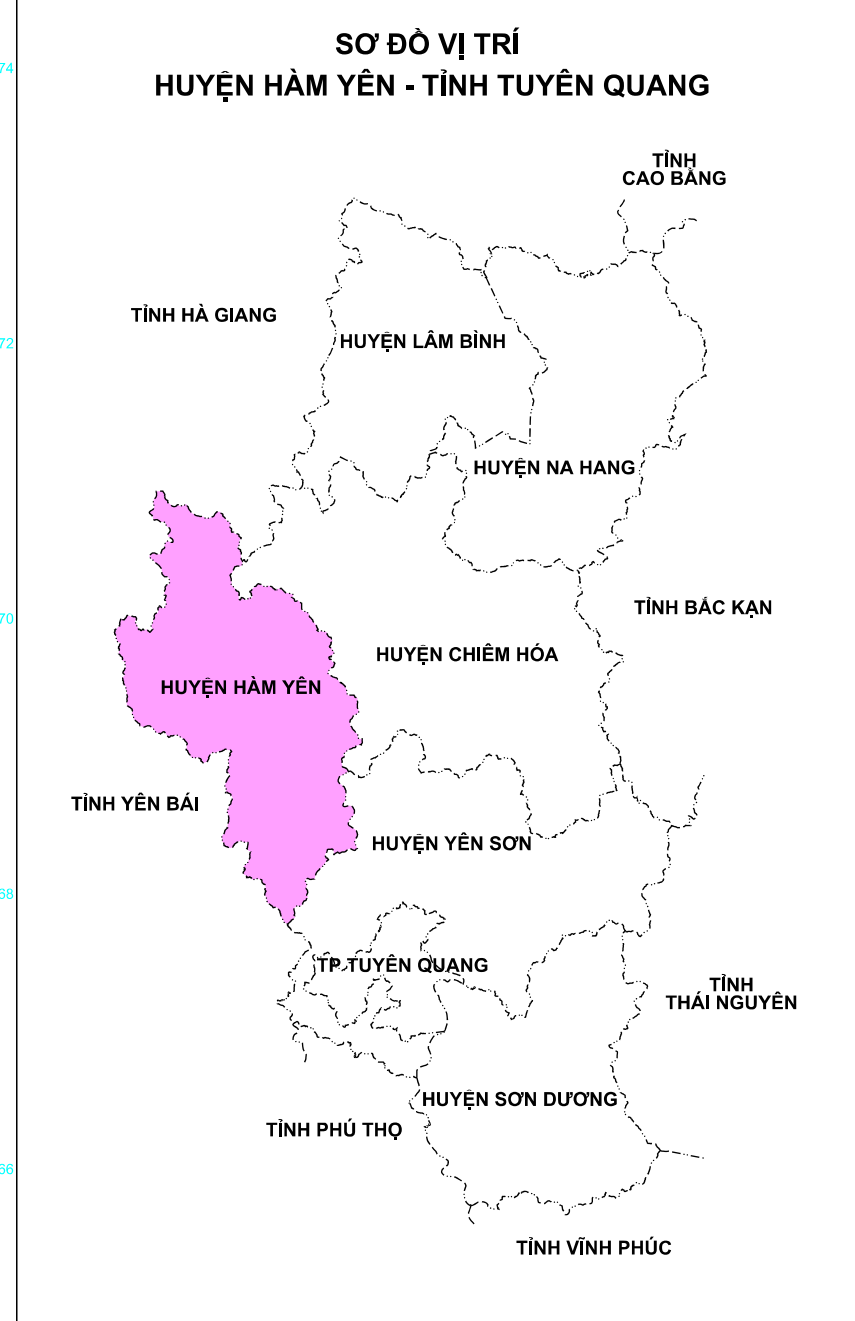

BẢN ĐỒ KẾ HOẠCH SỬ DỤNG ĐẤT NĂM 2022 HUYỆN HÀM YÊN - TỈNH TUYÊN QUANG

TÊN KÝ HIỆU	HẸN TRẠNG	DIỆN TÍCH	TÊN KÝ HIỆU	HẸN TRẠNG	DIỆN TÍCH	TÊN KÝ HIỆU	HẸN TRẠNG	DIỆN TÍCH
Đất trồng lúa nước	[Symbol]	[Value]	Đất trồng cây hàng năm khác	[Symbol]	[Value]	Đất trồng cây lâu năm	[Symbol]	[Value]
Đất rừng phòng hộ	[Symbol]	[Value]	Đất rừng đặc dụng	[Symbol]	[Value]	Đất rừng sản xuất	[Symbol]	[Value]
Đất nông nghiệp khác	[Symbol]	[Value]	Đất xây dựng nông thôn mới	[Symbol]	[Value]	Đất ở tại nông thôn	[Symbol]	[Value]
Đất phi nông nghiệp	[Symbol]	[Value]	Đất công nghiệp	[Symbol]	[Value]	Đất thương mại dịch vụ	[Symbol]	[Value]
Đất chưa sử dụng	[Symbol]	[Value]	Đất kho bãi	[Symbol]	[Value]	Đất chuyên dùng	[Symbol]	[Value]
Đất kiến trúc hạ tầng	[Symbol]	[Value]	Đất công viên, sân chơi, thể thao	[Symbol]	[Value]	Đất sân vận động	[Symbol]	[Value]
Đất giao thông	[Symbol]	[Value]	Đất đường bộ	[Symbol]	[Value]	Đất đường thủy	[Symbol]	[Value]
Đất thủy lợi	[Symbol]	[Value]	Đất chuyên dùng khác	[Symbol]	[Value]	Đất chuyên dùng khác	[Symbol]	[Value]
Đất công viên, sân chơi, thể thao	[Symbol]	[Value]	Đất sân vận động	[Symbol]	[Value]	Đất sân vận động	[Symbol]	[Value]
Đất sân vận động	[Symbol]	[Value]	Đất sân vận động	[Symbol]	[Value]	Đất sân vận động	[Symbol]	[Value]
Đất sân vận động	[Symbol]	[Value]	Đất sân vận động	[Symbol]	[Value]	Đất sân vận động	[Symbol]	[Value]
Đất sân vận động	[Symbol]	[Value]	Đất sân vận động	[Symbol]	[Value]	Đất sân vận động	[Symbol]	[Value]
Đất sân vận động	[Symbol]	[Value]	Đất sân vận động	[Symbol]	[Value]	Đất sân vận động	[Symbol]	[Value]
Đất sân vận động	[Symbol]	[Value]	Đất sân vận động	[Symbol]	[Value]	Đất sân vận động	[Symbol]	[Value]
Đất sân vận động	[Symbol]	[Value]	Đất sân vận động	[Symbol]	[Value]	Đất sân vận động	[Symbol]	[Value]
Đất sân vận động	[Symbol]	[Value]	Đất sân vận động	[Symbol]	[Value]	Đất sân vận động	[Symbol]	[Value]
Đất sân vận động	[Symbol]	[Value]	Đất sân vận động	[Symbol]	[Value]	Đất sân vận động	[Symbol]	[Value]