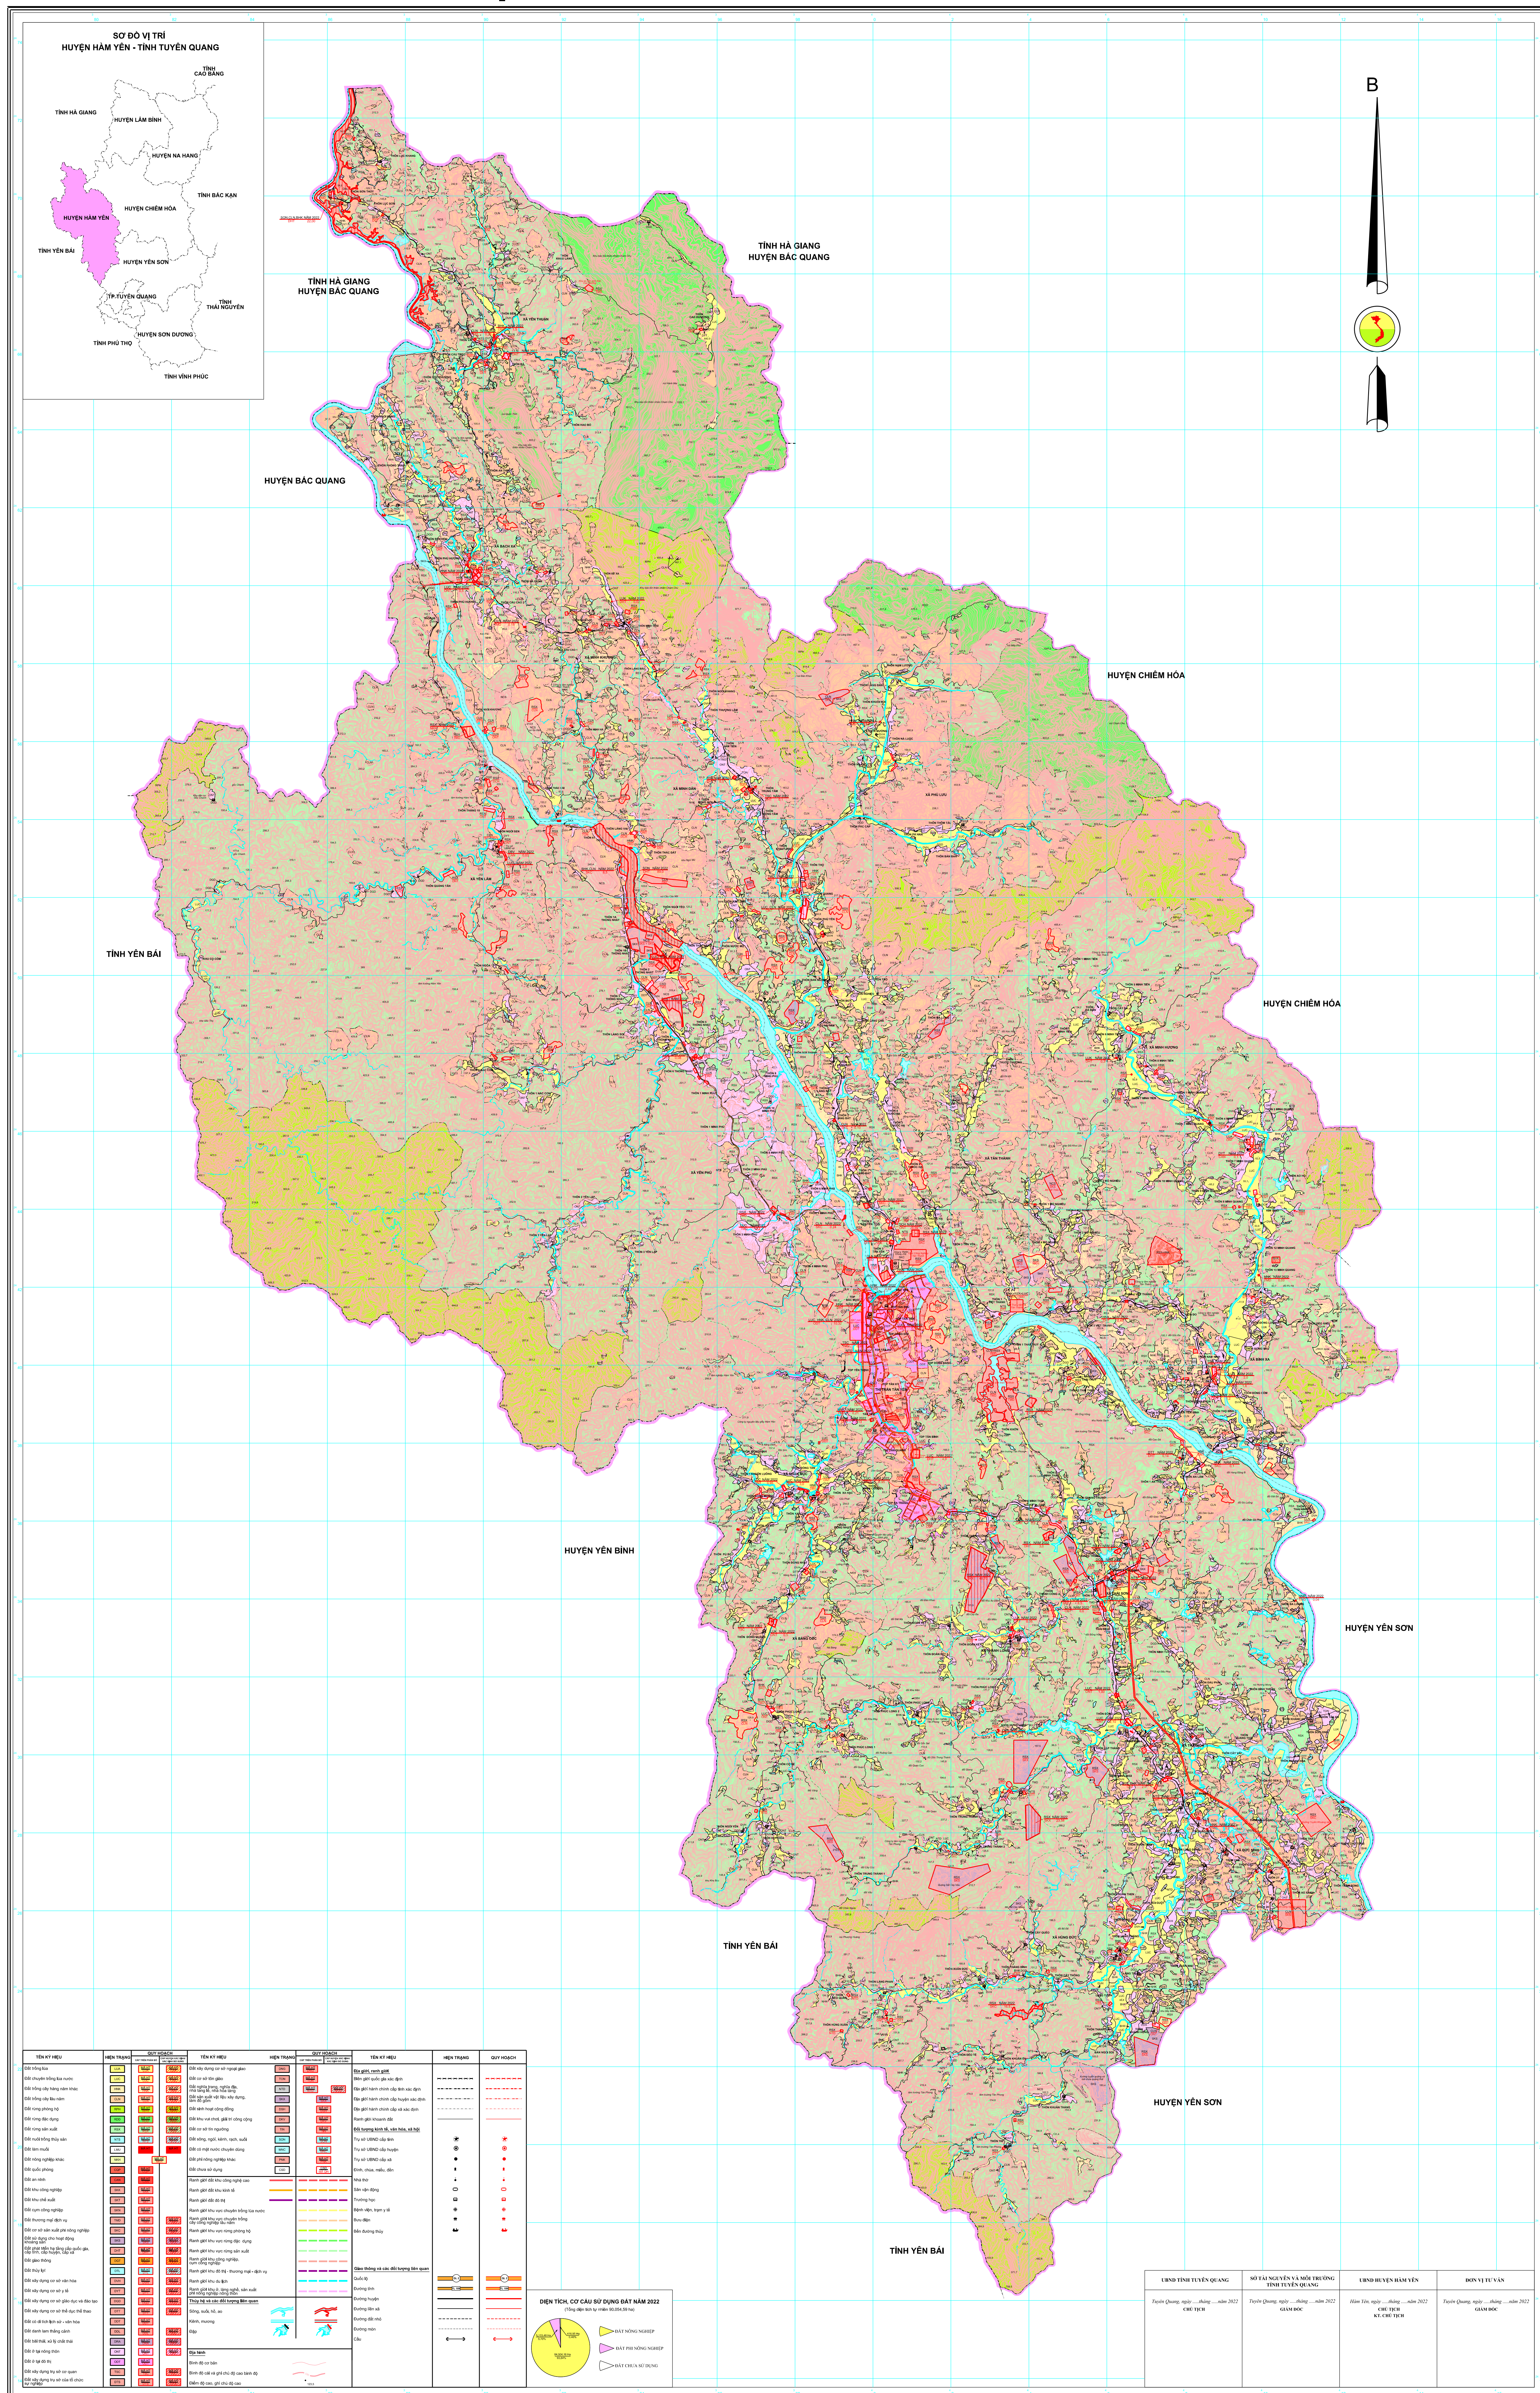

BẢN ĐỒ KẾ HOẠCH SỬ DỤNG ĐẤT NĂM 2022 HUYỆN HÀM YÊN - TỈNH TUYÊN QUANG

TÊN KÝ HIỆU	HẸN TRẠNG	DIỆN TÍCH	TÊN KÝ HIỆU	HẸN TRẠNG	DIỆN TÍCH	TÊN KÝ HIỆU	HẸN TRẠNG	DIỆN TÍCH
Đất trồng lúa nước	[Symbol]	[Value]	Đất trồng cây hàng năm khác	[Symbol]	[Value]	Đất trồng cây lâu năm	[Symbol]	[Value]
Đất rừng phòng hộ	[Symbol]	[Value]	Đất rừng đặc dụng	[Symbol]	[Value]	Đất rừng sản xuất	[Symbol]	[Value]
Đất nông nghiệp khác	[Symbol]	[Value]	Đất xây dựng nông thôn mới	[Symbol]	[Value]	Đất ở tại nông thôn	[Symbol]	[Value]
Đất phi nông nghiệp	[Symbol]	[Value]	Đất công nghiệp	[Symbol]	[Value]	Đất thương mại dịch vụ	[Symbol]	[Value]
Đất chưa sử dụng	[Symbol]	[Value]	Đất kho bãi	[Symbol]	[Value]	Đất chuyên dùng	[Symbol]	[Value]
Đất kiến trúc hạ tầng	[Symbol]	[Value]	Đất công viên, sân chơi, thể thao	[Symbol]	[Value]	Đất sân vận động	[Symbol]	[Value]
Đất giao thông	[Symbol]	[Value]	Đất đường bộ	[Symbol]	[Value]	Đất đường thủy	[Symbol]	[Value]
Đất thủy lợi	[Symbol]	[Value]	Đất chuyên dùng khác	[Symbol]	[Value]	Đất chuyên dùng khác	[Symbol]	[Value]
Đất công viên, sân chơi, thể thao	[Symbol]	[Value]	Đất sân vận động	[Symbol]	[Value]	Đất sân vận động	[Symbol]	[Value]
Đất sân vận động	[Symbol]	[Value]	Đất sân vận động	[Symbol]	[Value]	Đất sân vận động	[Symbol]	[Value]
Đất sân vận động	[Symbol]	[Value]	Đất sân vận động	[Symbol]	[Value]	Đất sân vận động	[Symbol]	[Value]
Đất sân vận động	[Symbol]	[Value]	Đất sân vận động	[Symbol]	[Value]	Đất sân vận động	[Symbol]	[Value]
Đất sân vận động	[Symbol]	[Value]	Đất sân vận động	[Symbol]	[Value]	Đất sân vận động	[Symbol]	[Value]
Đất sân vận động	[Symbol]	[Value]	Đất sân vận động	[Symbol]	[Value]	Đất sân vận động	[Symbol]	[Value]
Đất sân vận động	[Symbol]	[Value]	Đất sân vận động	[Symbol]	[Value]	Đất sân vận động	[Symbol]	[Value]
Đất sân vận động	[Symbol]	[Value]	Đất sân vận động	[Symbol]	[Value]	Đất sân vận động	[Symbol]	[Value]
Đất sân vận động	[Symbol]	[Value]	Đất sân vận động	[Symbol]	[Value]	Đất sân vận động	[Symbol]	[Value]