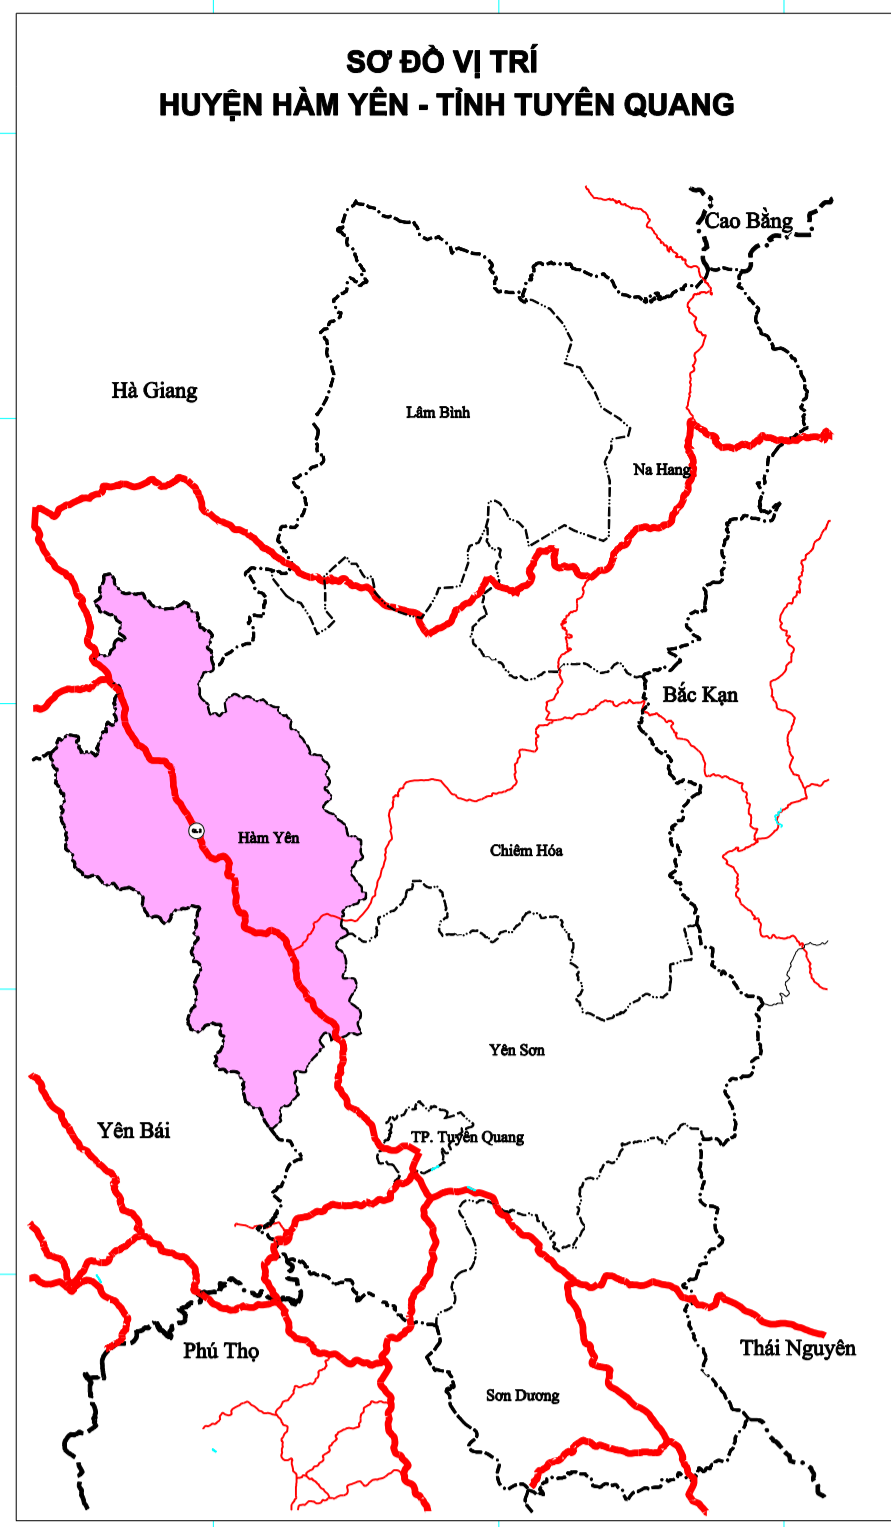

# BẢN ĐỒ K HOẠCH SỬ DỤNG ĐẤT NĂM 2018

## HUYỆN HÀM YÊN - TỈNH TUYÊN QUANG

### CHÚ DẪN

TIÊN KỲ HIỆU			HẸN TRẠNG			QUÝ HOẠCH		
Đường quốc lộ	[Symbol]	[Symbol]	Đường tỉnh lộ	[Symbol]	[Symbol]	Đường xã lộ	[Symbol]	[Symbol]
Đường quốc lộ	[Symbol]	[Symbol]	Đường tỉnh lộ	[Symbol]	[Symbol]	Đường xã lộ	[Symbol]	[Symbol]
Đường quốc lộ	[Symbol]	[Symbol]	Đường tỉnh lộ	[Symbol]	[Symbol]	Đường xã lộ	[Symbol]	[Symbol]
Đường quốc lộ	[Symbol]	[Symbol]	Đường tỉnh lộ	[Symbol]	[Symbol]	Đường xã lộ	[Symbol]	[Symbol]
Đường quốc lộ	[Symbol]	[Symbol]	Đường tỉnh lộ	[Symbol]	[Symbol]	Đường xã lộ	[Symbol]	[Symbol]

[Symbol] ĐẤT CÔNG NGHIỆP

[Symbol] ĐẤT CHƯA SỬ DỤNG

[Symbol] ĐẤT NÔNG NGHIỆP

[Symbol] ĐẤT CÔNG NGHIỆP

CÔNG TY CỔ PHẦN ĐẦU TƯ VÀ TƯ VẤN PHƯƠNG BẮC - CN BẮC NGHĨA  
 Số 10, Ngõ 4, Phố Nguyễn Huệ, Quận Hoàn Kiếm, Hà Nội