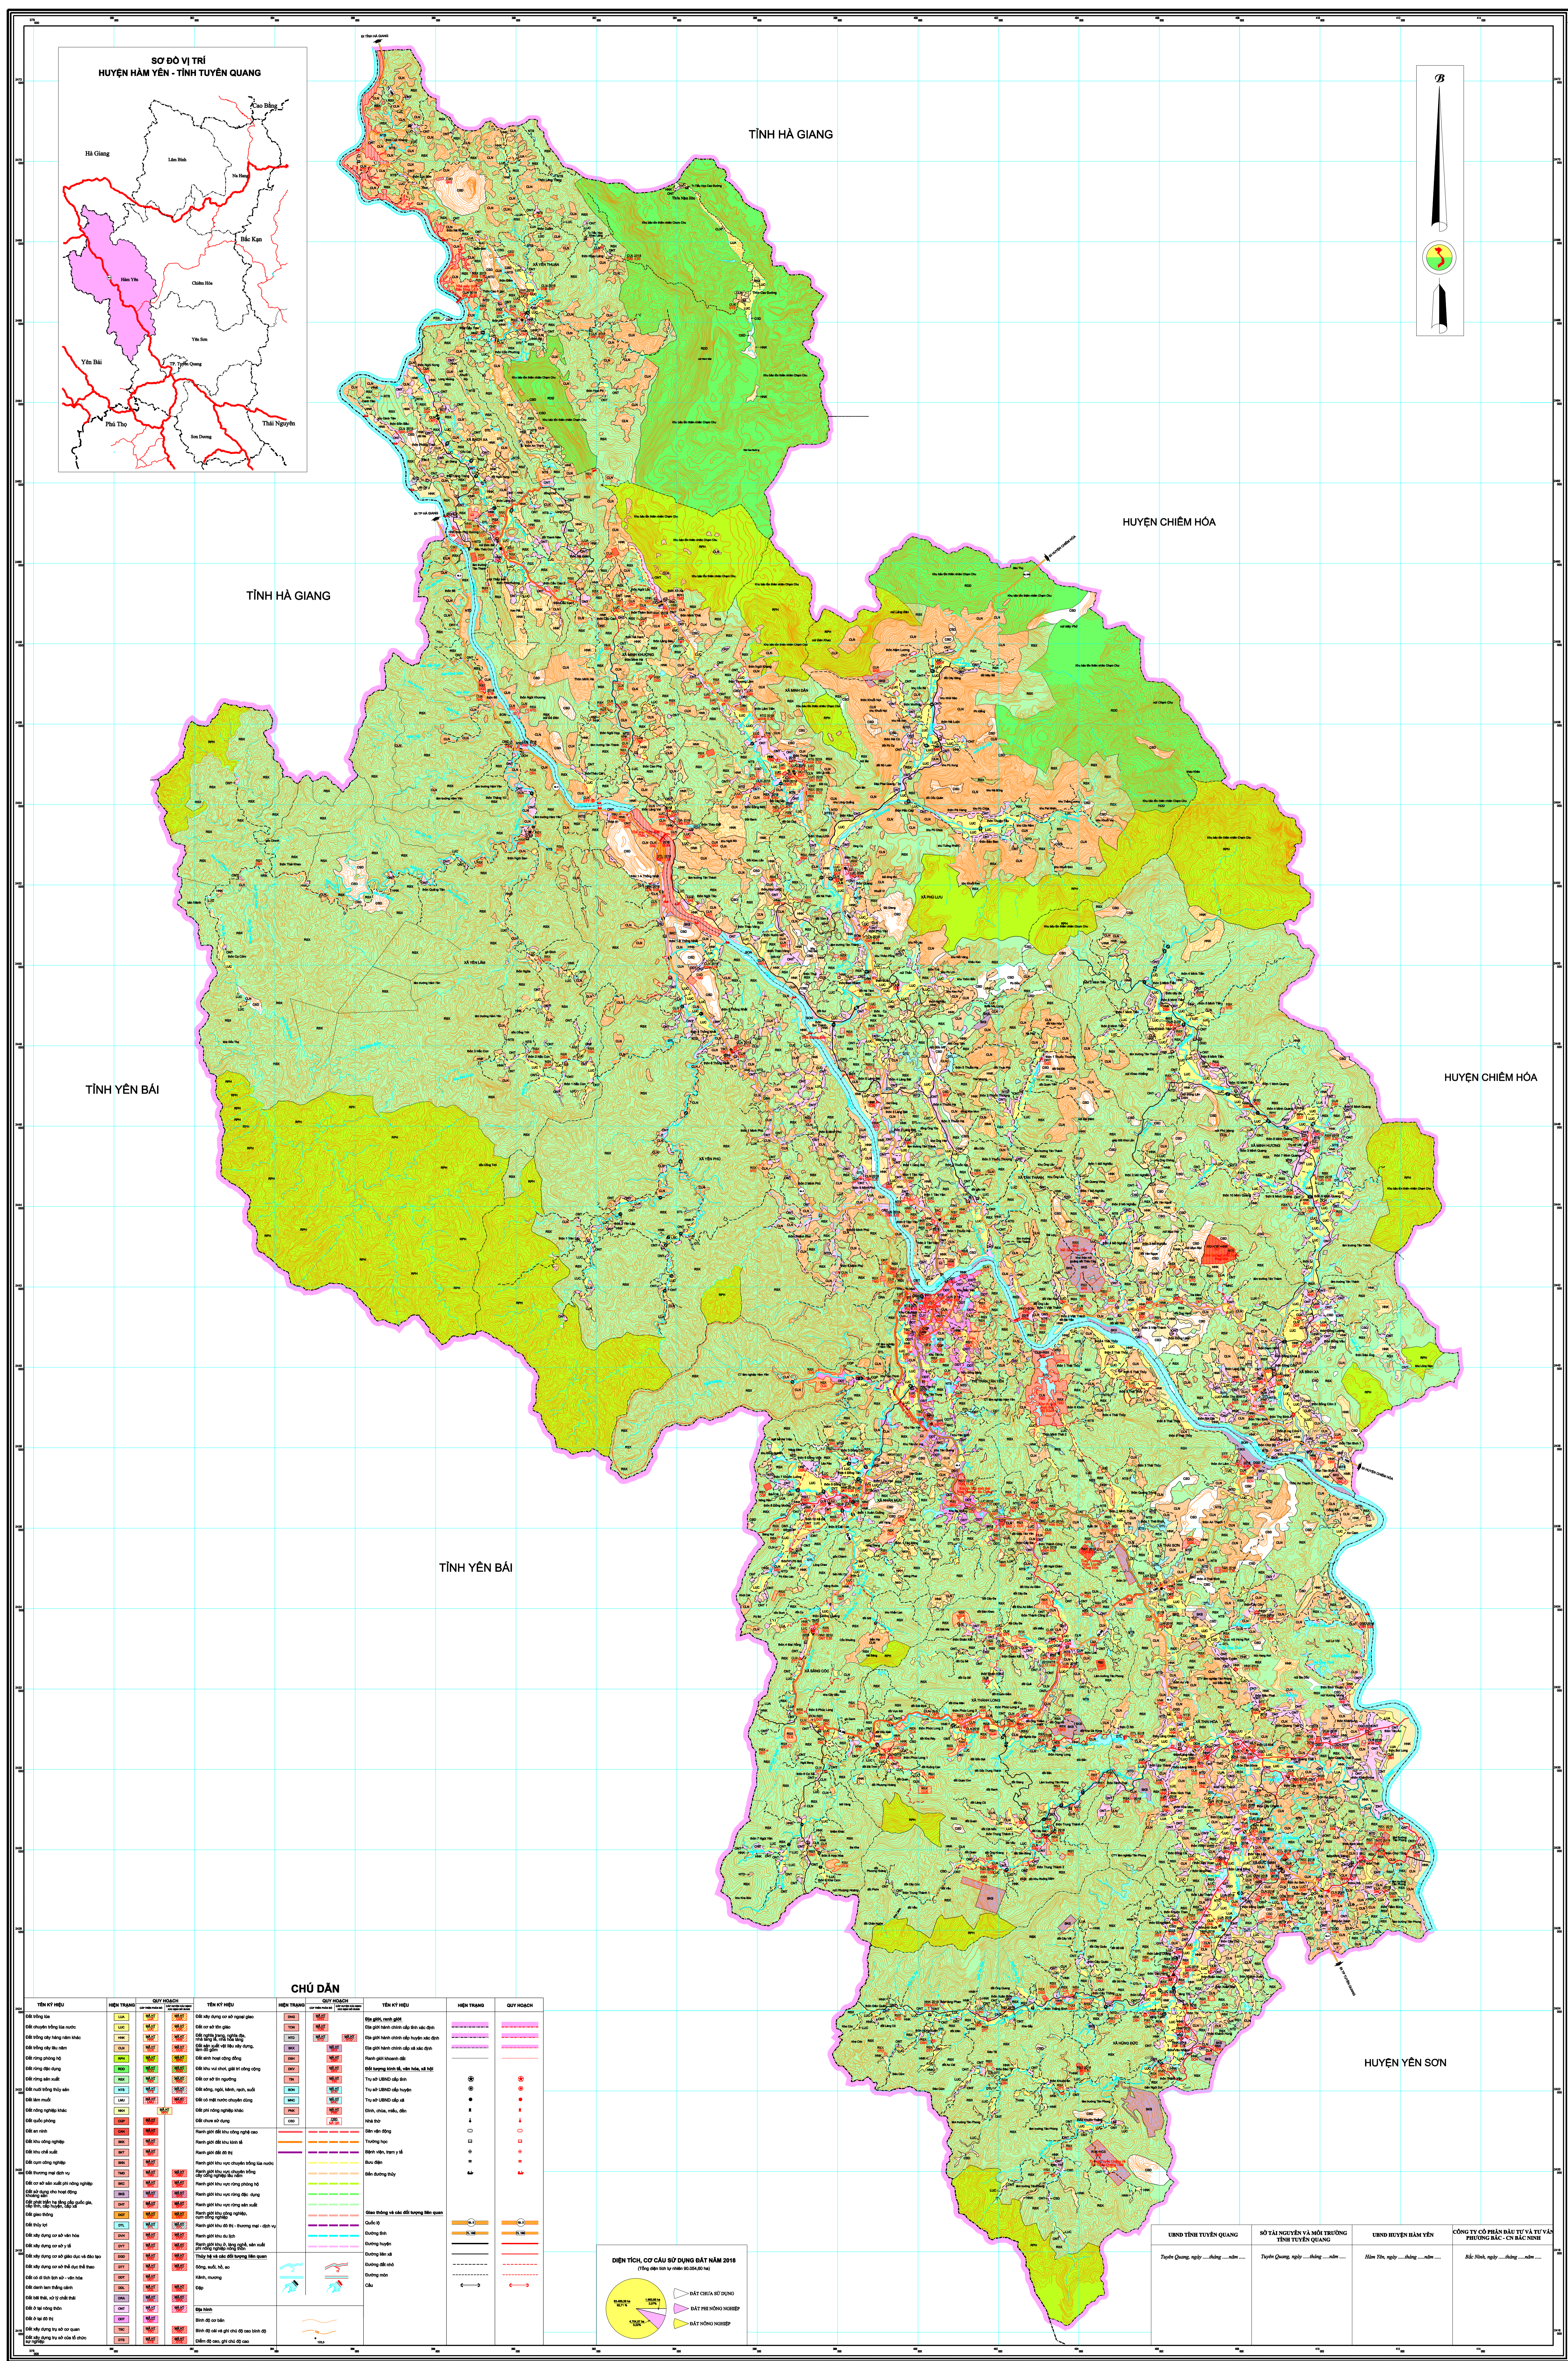

# BẢN ĐỒ K HOẠCH SỬ DỤNG ĐẤT NĂM 2018

## HUYỆN HÀM YÊN - TỈNH TUYÊN QUANG

### CHÚ DẪN

TIÊN KỲ HIỆU			HẸN TRẠNG			QUÝ HOẠCH		
Đường quốc lộ	[Symbol]	[Symbol]	Đường tỉnh lộ	[Symbol]	[Symbol]	Đường xã lộ	[Symbol]	[Symbol]
Đường quốc lộ	[Symbol]	[Symbol]	Đường tỉnh lộ	[Symbol]	[Symbol]	Đường xã lộ	[Symbol]	[Symbol]
Đường quốc lộ	[Symbol]	[Symbol]	Đường tỉnh lộ	[Symbol]	[Symbol]	Đường xã lộ	[Symbol]	[Symbol]
Đường quốc lộ	[Symbol]	[Symbol]	Đường tỉnh lộ	[Symbol]	[Symbol]	Đường xã lộ	[Symbol]	[Symbol]
Đường quốc lộ	[Symbol]	[Symbol]	Đường tỉnh lộ	[Symbol]	[Symbol]	Đường xã lộ	[Symbol]	[Symbol]

**DIỆN TÍCH, CẤU CẢU SỬ DỤNG ĐẤT NĂM 2018**  
(Đơn vị: km<sup>2</sup> hoặc ha)

[Symbol] ĐẤT CHƯA SỬ DỤNG

[Symbol] ĐẤT NÔNG NGHIỆP

[Symbol] ĐẤT CÔNG NGHIỆP

[Symbol] ĐẤT CHƯA SỬ DỤNG

[Symbol] ĐẤT NÔNG NGHIỆP